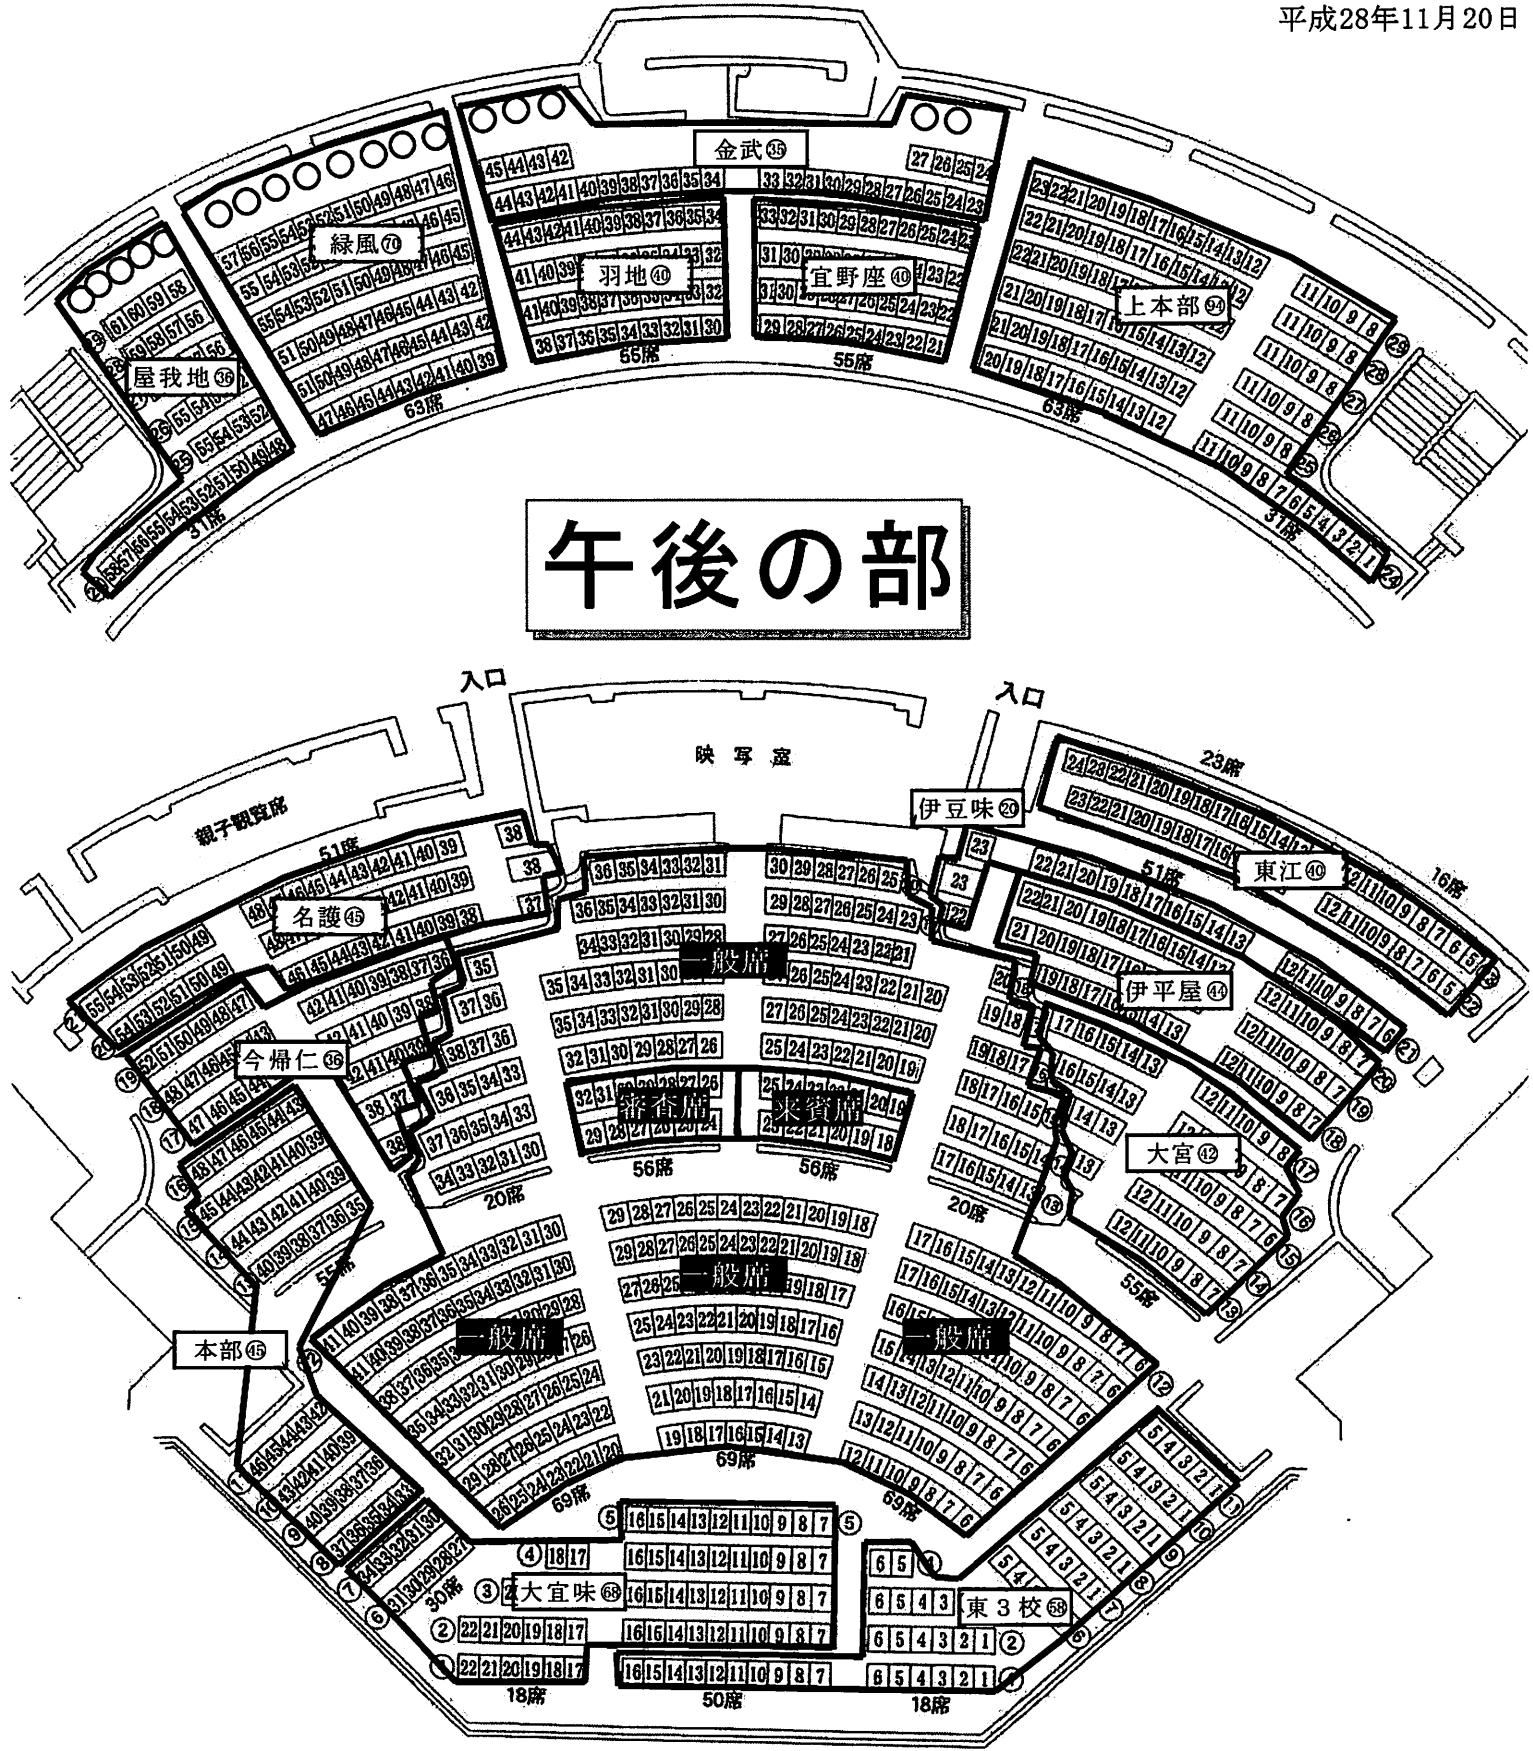

(4) 閉会式 16:25

第48回国頭地区中学校 音楽発表会座席指定表

平成28年11月20日

※午後1時～の座席指定となります。
 ※午前の文化祭とは異なります。ご注意ください！
 ※客席マナーを遵守しましょう。 7

ご鑑賞される皆様方へお願い

11月20日(日)午後より「国頭地区中学校音楽発表会」が行われます。
毎年1000名余りの生徒が出演し、素敵な音楽を広げ、届けています。

昨年の国頭地区音楽発表会では、演奏中に会場内で携帯電話の使用(撮影)や
飲食禁止にも関わらずお菓子の包み紙が落ちていたり、忘れ物などが多数あり
一般の方や保護者の鑑賞マナーに課題も見られます。