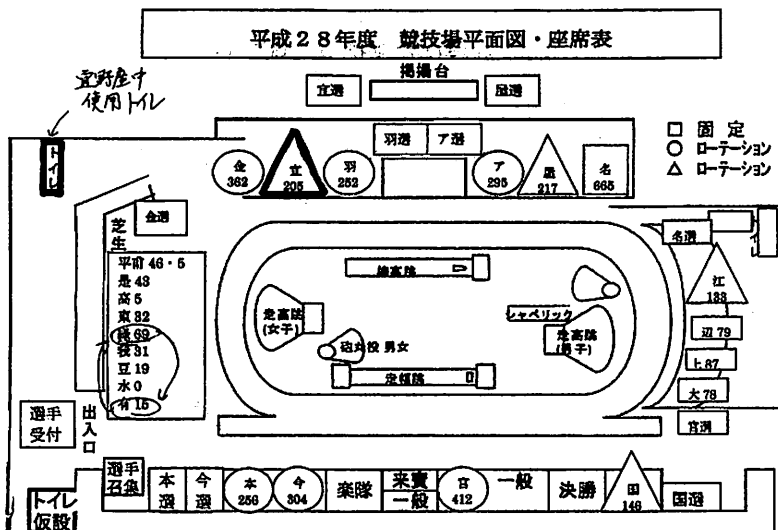

保護者のみなさんへ

平成28年9月29日

宜野座村立 宜野座中学校

校長 平田 修 公印省略

お知らせ

地区陸上競技大会について

沖縄の短い秋を感じさせる季節を迎えました、保護者のみなさまにはますますご健勝のこととお慶び申し上げます。

前回お知らせした通り陸上競技大会が来る土曜日に行われます。保護者のみなさまも時間の許す限り、代表選手のみなさんが全力で競技できるように応援をお願いします。

さて、保護者のみなさまへ、当日の注意事項と協力依頼があります、ご確認下さりご協力をよろしくお願いいたします。

記

【地区陸上競技大会について】(詳しくは「生徒応援のしおり」をご確認下さい)

- (1) 日程 10月1日(土)・3日(月)は振替休日 (2) 場所 名護市営陸上競技場
- (3) 服装 学校指定ジャージ(中は体育着)
- (4) 持ち物 赤帽子(学校指定)・弁当・水筒またはペットボトル・タオル
  ゴミ袋・しおり・雨具(カッパ)
- (5) 時間 選手団・学年によって集合・下校時間が違います。帰りは各バス停にて途中下車。

各学年	集合時間	出発時間	下校時間
選手団など	6:00	6:15	18:30
1学年	7:50	8:10	15:50
2学年	9:00	9:20	16:40
3学年	7:50	8:10	17:30

- (6) 注意事項
  - ①競技場付近の路上駐車場は、大変危険です。絶対にやめて下さい。
  - ②ゴミは各自で必ず持ち帰して下さい。
  - ③当日は炎天下の中での応援となります。朝から体調がすぐれない場合は、無理はさせないで下さい。途中で体調を崩した場合は、保護者のみなさまにお迎えをお願いしますご協力お願いします。